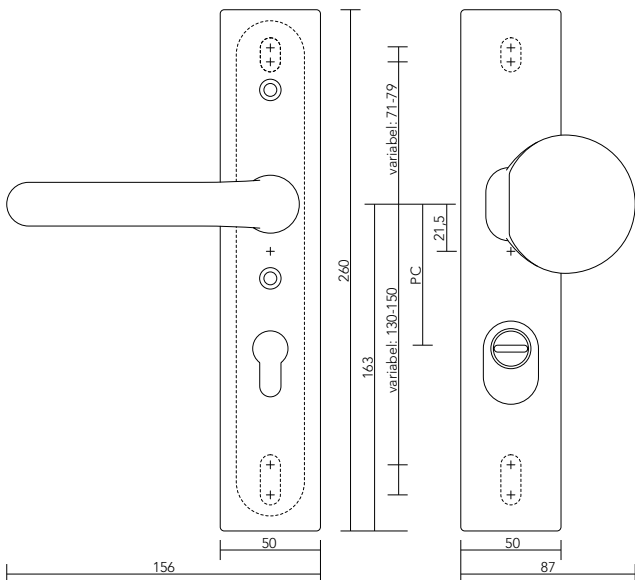

POLITIE
KEURMERK
VEILIG
WONEN

Duwer/ kruk

PC	maat	artikelnummer	bevestigings- punten
55	260x50x12/12	5001117961	3
72	260x50x12/12	5001117963	3
92	260x50x12/12	5001117965	3

Kruk/ kruk

PC	maat	artikelnummer	bevestigings- punten
55	260x50x12/12	5001117962	3
72	260x50x12/12	5001117964	3
92	260x50x12/12	5001117966	3