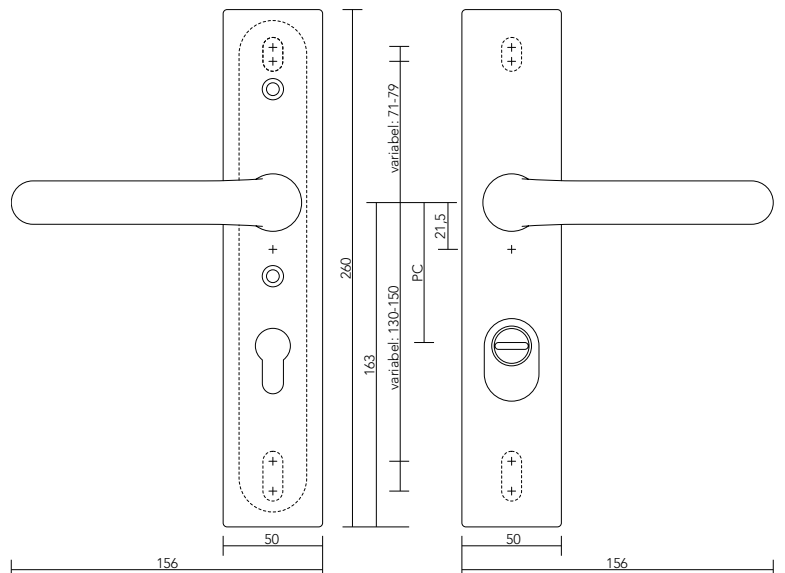

POLITIE
KEURMERK
VEILIG
WONEN

Duwer/ kruk

PC	maat	artikelnummer	bevestigings- punten
55	260x50x12/12	5001117961	3
72	260x50x12/12	5001117963	3
92	260x50x12/12	5001117965	3

Kruk/ kruk

PC	maat	artikelnummer	bevestigings- punten
55	260x50x12/12	5001117962	3
72	260x50x12/12	5001117964	3
92	260x50x12/12	5001117966	3