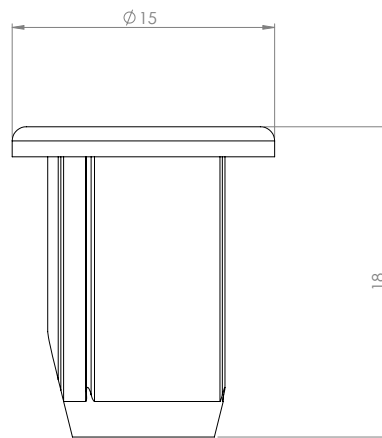

OptiMaxx scharnier (nastelbaar)

S2 SCH 6507VH 89x89 11 SKG***

S2 SCH 6520TBH P202 verstelbare vulplaat

S2 SCH 6520TBH P202 vaste vulplaat

OptiMaxx scharnier (nastelbaar)

S2 SCH 6520TBH Lager BI P202

S2 SCH 6520TBH Lager BU P202

S2 SCH 6520TBH Pen 88x7 11 P5