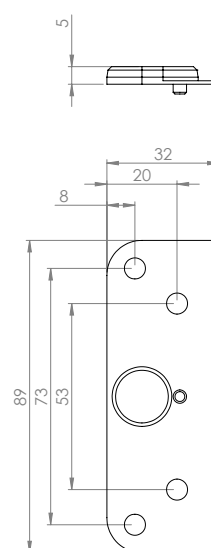

OptiMaxx scharnier (nastelbaar)

S2 SCH 6507VH 89x89 11 SKG***

S2 SCH 6520TBH P202 verstelbare vulplaat

S2 SCH 6520TBH P202 vaste vulplaat

OptiMaxx scharnier (nastelbaar)

S2 SCH 6520TBH Lager BI P202

S2 SCH 6520TBH Lager BU P202

S2 SCH 6520TBH Pen 88x7 11 P5