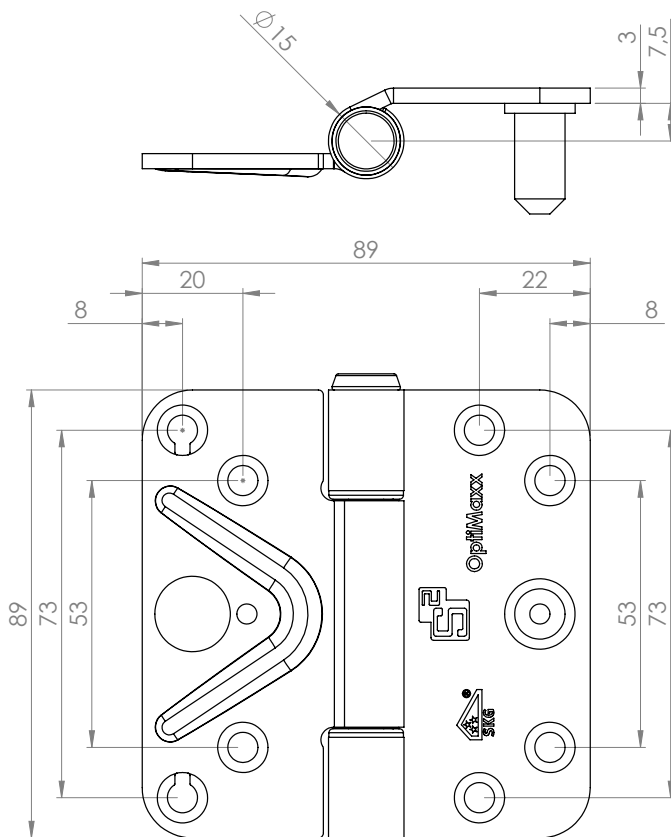

OptiMaxx scharnier (nastelbaar)

S2 SCH 6507VH 89x89 11 SKG***

S2 SCH 6520TBH P202 verstelbare vulplaat

S2 SCH 6520TBH P202 vaste vulplaat

OptiMaxx scharnier (nastelbaar)

S2 SCH 6520TBH Lager BI P202

S2 SCH 6520TBH Lager BU P202

S2 SCH 6520TBH Pen 88x7 11 P5