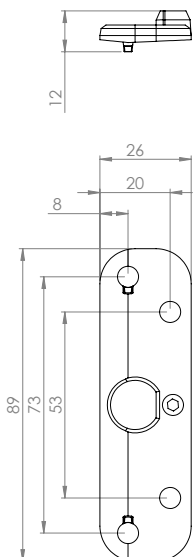

OptiMaxx scharnier (nastelbaar)

S2 SCH 6507VH 89x89 11 SKG***

S2 SCH 6520TBH P202 verstelbare vulplaat

S2 SCH 6520TBH P202 vaste vulplaat

OptiMaxx scharnier (nastelbaar)

S2 SCH 6520TBH Lager BI P202

S2 SCH 6520TBH Lager BU P202

S2 SCH 6520TBH Pen 88x7 11 P5