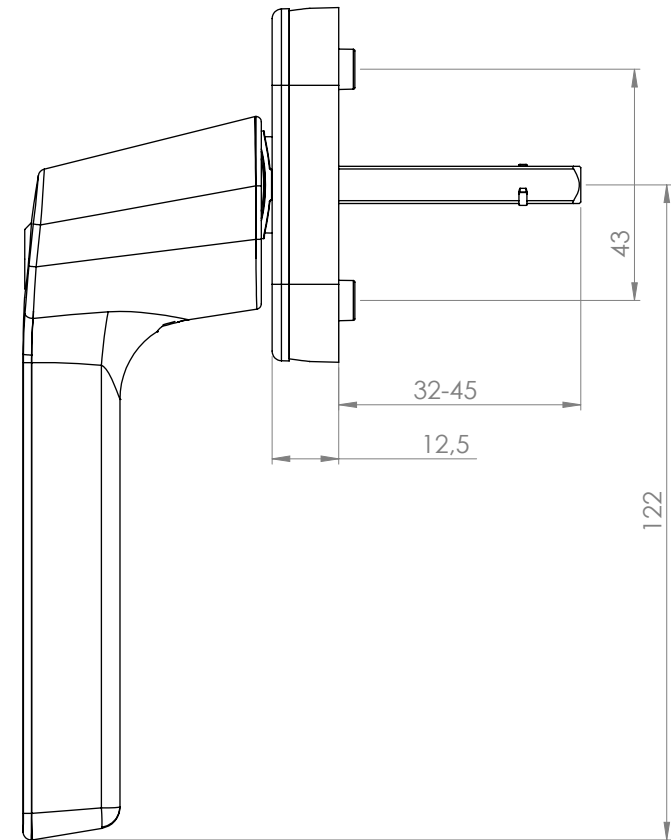

# Universele raamgreep

artikelnummer	kleur	krukstiftlengte
3001112106	F1	7x32-45
3001112116	zwart	7x32-45

# Universele raamgreep

artikelnummer	kleur	kruksstiftlengte
3001112206	F1	7x32-45
3001112216	zwart	7x32-45