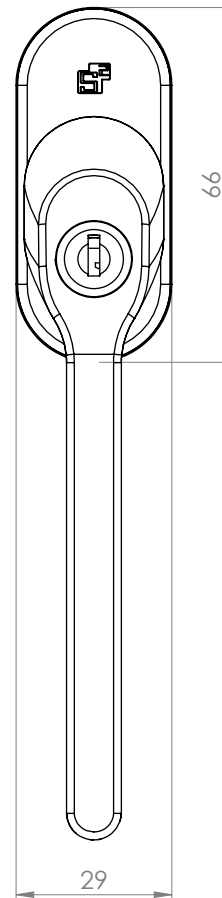

# Universele raamgreep

artikelnummer	kleur	krukstiftlengte
3001112106	F1	7x32-45
3001112116	zwart	7x32-45

# Universele raamgreep

artikelnummer	kleur	kruksstiftlengte
3001112206	F1	7x32-45
3001112216	zwart	7x32-45