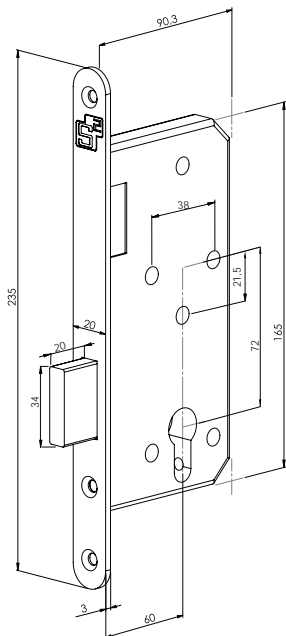

Projectsloten

Dag- en nachtslot

voorplaat	PC	DM	afmeting	artikelnummer
RVS	72	60	235 x 20 x 3	2601940001

Standaard geleverd met sluitplaat, kunststof sluitkom en bevestigingsmateriaal

Loopslot

voorplaat	DM	afmeting	artikelnummer
RVS	60	235 x 20 x 3	2601940002

Standaard geleverd met sluitplaat, kunststof sluitkom en bevestigingsmateriaal

PSU943

Dag- en nachtslot

Loopslot

Projectsloten

Kastslot

voorplaat	PC	DM	afmeting	artikelnummer
RVS	72	60	235 x 20 x 3	2601940003

Standaard geleverd met sluitplaat, kunststof sluitkom en bevestigingsmateriaal

Vrij/bezet slot

voorplaat	WC	DM	afmeting	artikelnummer
RVS	72/8	60	235 x 20 x 3	2601940013
RVS	78/8	60	235 x 20 x 3	2601940004

Standaard geleverd met sluitplaat, kunststof sluitkom en bevestigingsmateriaal

Kastslot

Vrij/bezet slot

Projectsloten

Dag- en nachtslot

Met rolschoot

voorplaat	PC	DM	afmeting	artikelnummer
RVS	72	60	235 x 20 x 3	2601940005