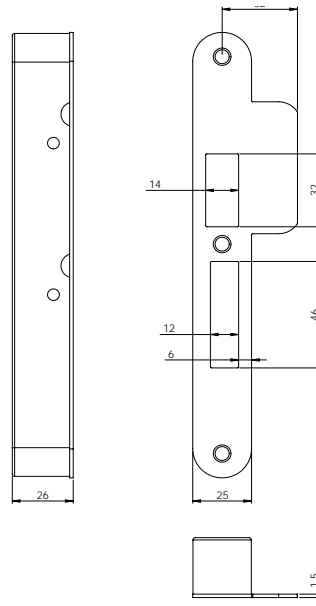

Veiligheidsluitkom