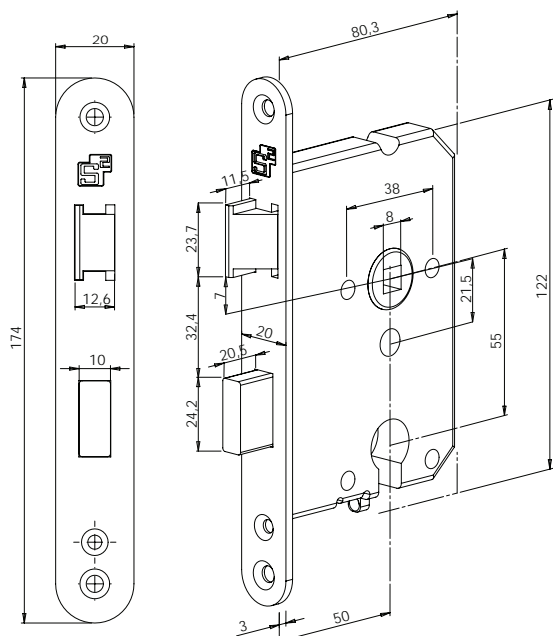

Cilinder dag- en nachtslot