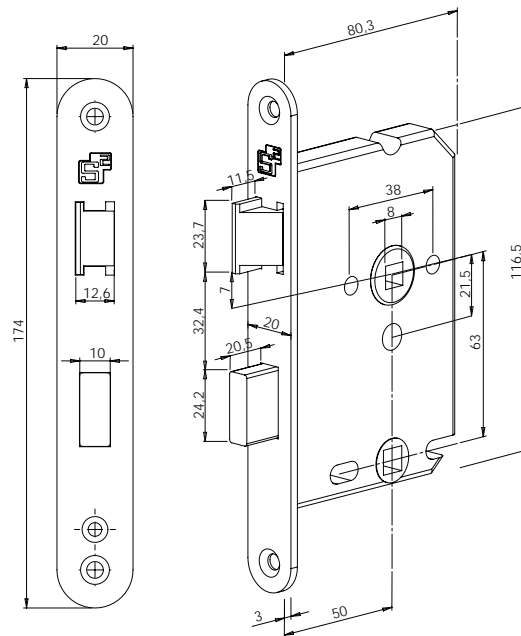

Standaard geleverd met sluitplaat

Vrij/bezet slot

voorplaat	PC	DM	afmeting	artikelnummer
wit gelakt	63/8	50	174 x 20 x 3	2601120513
RVS geborsteld	63/8	50	174 x 20 x 3	2601120514
zwart gelakt	63/8	50	174 x 20 x 3	2601120604

Standaard geleverd met sluitplaat

Loopslot

Vrij/bezet slot

Insteeksloten

Cilinder kastslot

voorplaat	PC	DM	afmeting	artikelnummer
wit gelakt	55	50	174 x 20 x 3	2601120516
RVS geborsteld	55	50	174 x 20 x 3	2601120517
zwart gelakt	55	50	174 x 20 x 3	2601120605