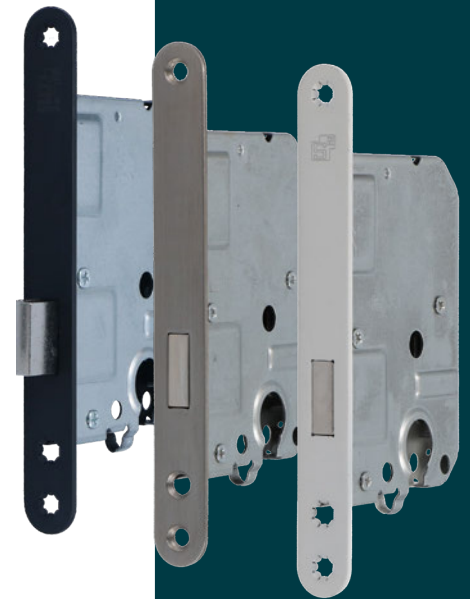

Insteeksloten

Cilinder kastslot

voorplaat	PC	DM	afmeting	artikelnummer
wit gelakt	55	50	174 x 20 x 3	2601120516
RVS geborsteld	55	50	174 x 20 x 3	2601120517
zwart gelakt	55	50	174 x 20 x 3	2601120605

Standaard geleverd met sluitplaat