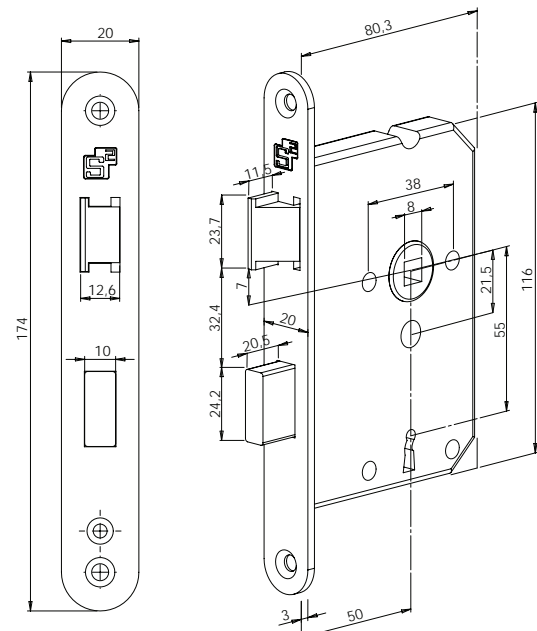

Klavier kastslot