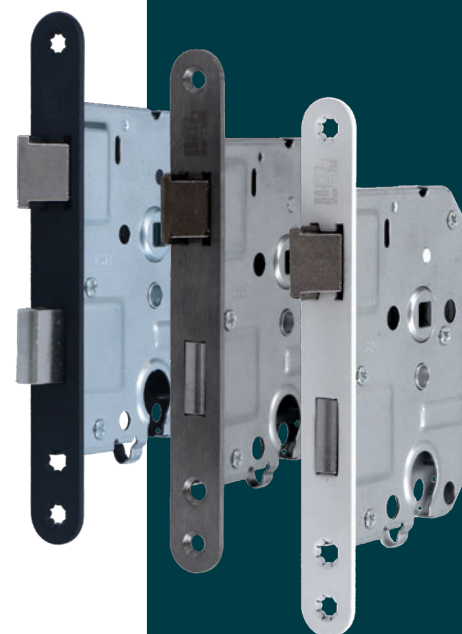

Insteeksloten

Cilinder dag- en nachtslot

voorplaat	PC	DM	afmeting	artikelnummer
wit gelakt	55	50	174 x 20 x 3	2601120501
RVS geborsteld	55	50	174 x 20 x 3	2601120502
zwart gelakt	55	50	174 x 20 x 3	2601120600

Standaard geleverd met sluitplaat

Klavier dag- en nachtslot

voorplaat	PC	DM	afmeting	artikelnummer
wit gelakt	55	50	174 x 20 x 3	2601120504
RVS geborsteld	55	50	174 x 20 x 3	2601120505
zwart gelakt	55	50	174 x 20 x 3	2601120601

Standaard geleverd met sluitplaat en 2 klaviersleutels