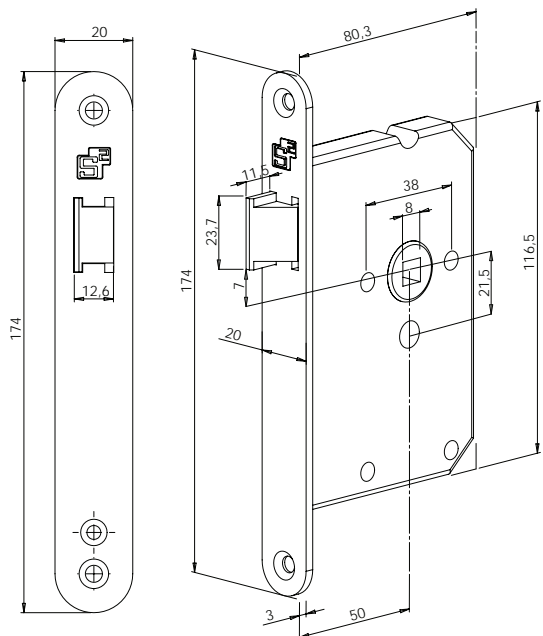

Standaard geleverd met sluitplaat

Vrij/bezet slot

voorplaat	PC	DM	afmeting	artikelnummer
wit gelakt	63/8	50	174 x 20 x 3	2601120513
RVS geborsteld	63/8	50	174 x 20 x 3	2601120514
zwart gelakt	63/8	50	174 x 20 x 3	2601120604

Standaard geleverd met sluitplaat

Loopslot

Vrij/bezet slot

Insteeksloten

Cilinder kastslot

voorplaat	PC	DM	afmeting	artikelnummer
wit gelakt	55	50	174 x 20 x 3	2601120516
RVS geborsteld	55	50	174 x 20 x 3	2601120517
zwart gelakt	55	50	174 x 20 x 3	2601120605