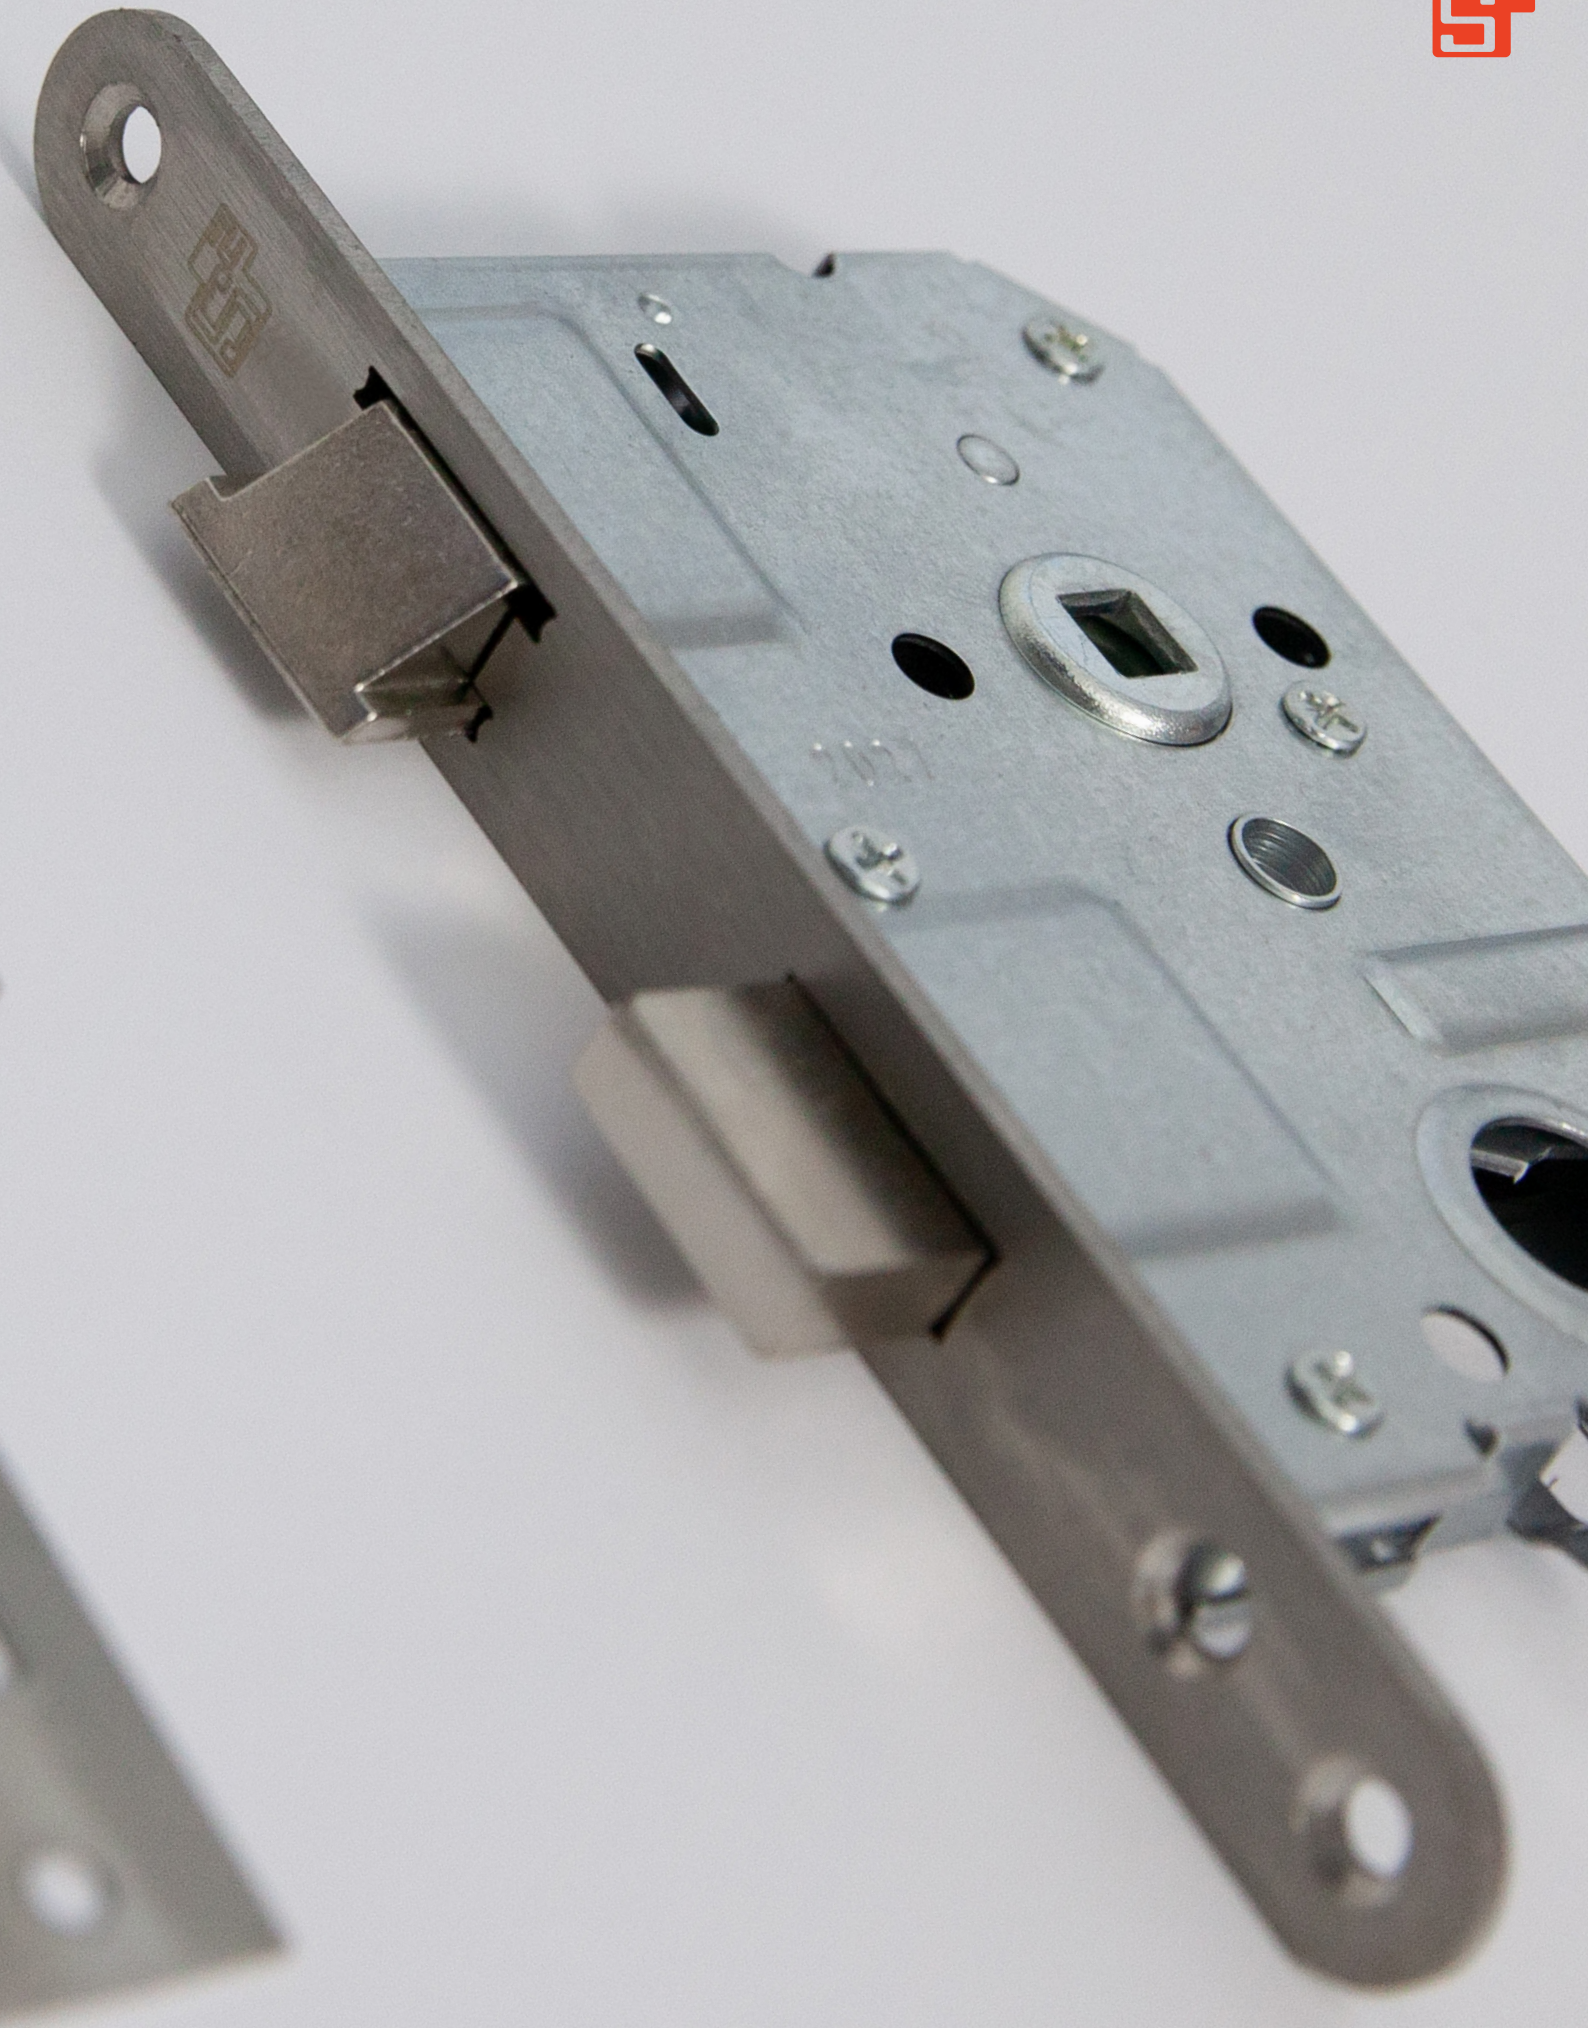

Standaard geleverd met sluitplaat, kunststof sluitkom en bevestigingsmateriaal

Let op! Anti-panieksloten zijn niet omkeerbaar

Centraalslot

Anti-paniekslot

Toebehoren

Flexikom

t.b.v. veiligheidsinsteekslot VSW12

vorm	lip instelbaar (A)	artikelnummer
afgerond	25-33	2720104001
afgerond	38-48	2720104002

Standaard geleverd met sluitplaat

Veiligheidsluitkom

t.b.v. haakslot VSWH12

vorm	afmeting	artikelnummer
afgerond	192 x 25 x 26	2720121506