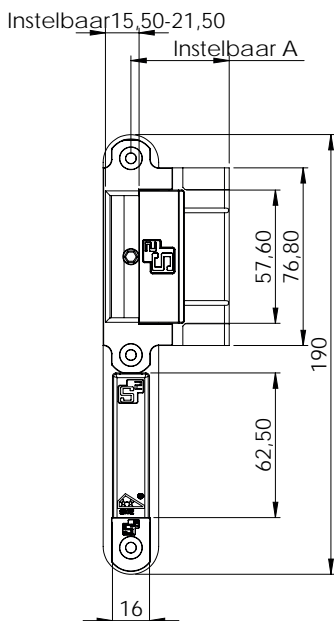

Toebehoren

Flexikom

t.b.v. veiligheidsinsteekslot VSW12

vorm	lip instelbaar (A)	artikelnummer
afgerond	25-33	2720104001
afgerond	38-48	2720104002

Standaard geleverd met sluitplaat

Veiligheidsluitkom

t.b.v. haakslot VSWH12

vorm	afmeting	artikelnummer
afgerond	192 x 25 x 26	2720121506

Standaard geleverd met RVS sluitplaat (lip 32 mm)

Flexikom

Veiligheidsluitkom