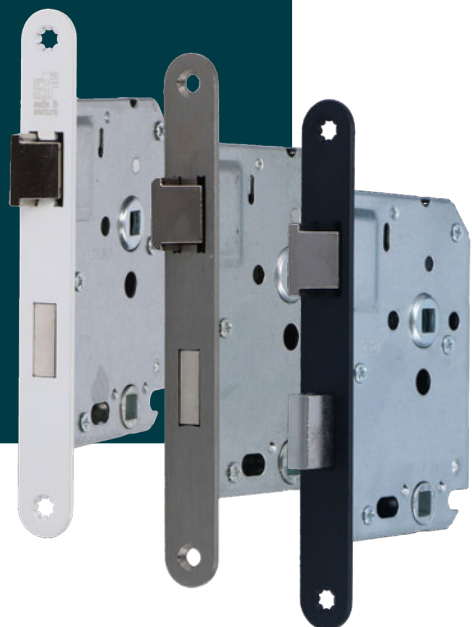

Insteeksloten

Loopslot

voorplaat	DM	afmeting	artikelnummer
wit gelakt	50	174 x 20 x 3	2601120507
RVS geborsteld	50	174 x 20 x 3	2601120508
zwart gelakt	50	174 x 20 x 3	2601120602

Standaard geleverd met sluitplaat

Vrij/bezet slot

voorplaat	PC	DM	afmeting	artikelnummer
wit gelakt	63/8	50	174 x 20 x 3	2601120513
RVS geborsteld	63/8	50	174 x 20 x 3	2601120514
zwart gelakt	63/8	50	174 x 20 x 3	2601120604

Standaard geleverd met sluitplaat