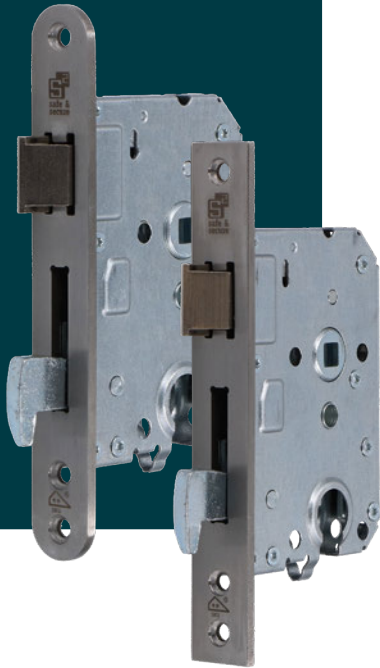

Sluitkommen zie pagina 17

Dag- en nachtslot

Dag- en haakslot

RVS geborstelde voorplaat

voorplaat	PC	DM	afmeting	artikelnummer
afgerond	55	50	174 x 25 x 4	2601121506
rechthoekig	55	50	174 x 25 x 4	2601121507

Sluitkommen zie pagina 17

Dag- en haakslot

Veiligheidsinsteeksloten

VBW12

Bijzet insteekslot

voorplaat	DM	afmeting	artikelnummer
rvs geborsteld	50	100 x 22 x 3	2601112103

- Rechte voorplaat standaard meegeleverd
- Geleverd inclusief sluitplaat, sluitkom en bevestigingsmateriaal