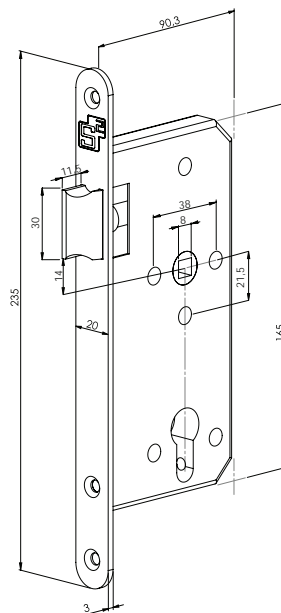

Projectsloten

Dag- en nachtslot

voorplaat	PC	DM	afmeting	artikelnummer
RVS	72	60	235 x 20 x 3	2601940001

Standaard geleverd met sluitplaat, kunststof sluitkom en bevestigingsmateriaal

Loopslot

voorplaat	DM	afmeting	artikelnummer
RVS	60	235 x 20 x 3	2601940002

Standaard geleverd met sluitplaat, kunststof sluitkom en bevestigingsmateriaal

PSU943

Dag- en nachtslot

Loopslot

Projectsloten

Kastslot

voorplaat	PC	DM	afmeting	artikelnummer
RVS	72	60	235 x 20 x 3	2601940003

Standaard geleverd met sluitplaat, kunststof sluitkom en bevestigingsmateriaal

Vrij/bezet slot

voorplaat	WC	DM	afmeting	artikelnummer
RVS	72/8	60	235 x 20 x 3	2601940013
RVS	78/8	60	235 x 20 x 3	2601940004

Standaard geleverd met sluitplaat, kunststof sluitkom en bevestigingsmateriaal

Kastslot

Vrij/bezet slot

Projectsloten

Dag- en nachtslot

Met rolschoot

voorplaat	PC	DM	afmeting	artikelnummer
RVS	72	60	235 x 20 x 3	2601940005