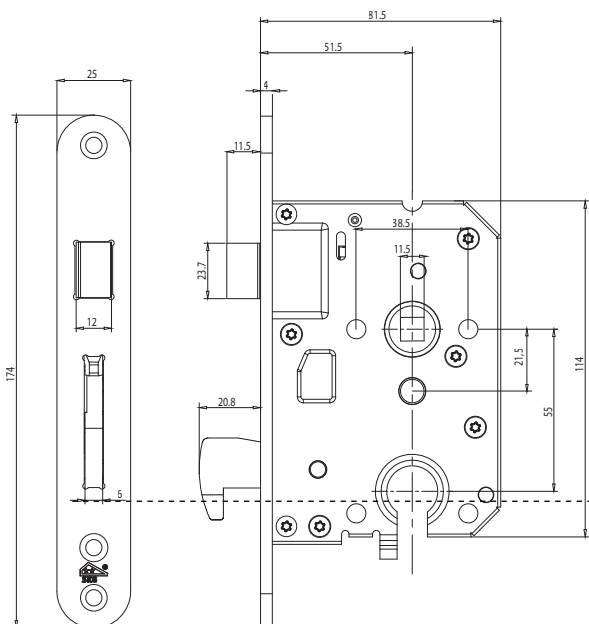

Veiligheidsinsteeksloten

VSW12

Dag- en nachtslot

RVS geborstelde voorplaat

voorplaat	PC	DM	afmeting	artikelnummer
afgerond	55	50	174 x 25 x 4	2601121501
rechthoekig	55	50	174 x 25 x 4	2601121502
afgerond	72	50	238 x 25 x 4	2601121701
rechthoekig	72	50	238 x 25 x 4	2601121702

Sluitkommen zie pagina 17

Dag- en nachtslot

Dag- en haakslot

RVS geborstelde voorplaat

voorplaat	PC	DM	afmeting	artikelnummer
afgerond	55	50	174 x 25 x 4	2601121506
rechthoekig	55	50	174 x 25 x 4	2601121507

Sluitkommen zie pagina 17

Dag- en haakslot

Veiligheidsinsteeksloten

VBW12

Bijzet insteekslot

voorplaat	DM	afmeting	artikelnummer
rvs geborsteld	50	100 x 22 x 3	2601112103

- Rechte voorplaat standaard meegeleverd
- Geleverd inclusief sluitplaat, sluitkom en bevestigingsmateriaal