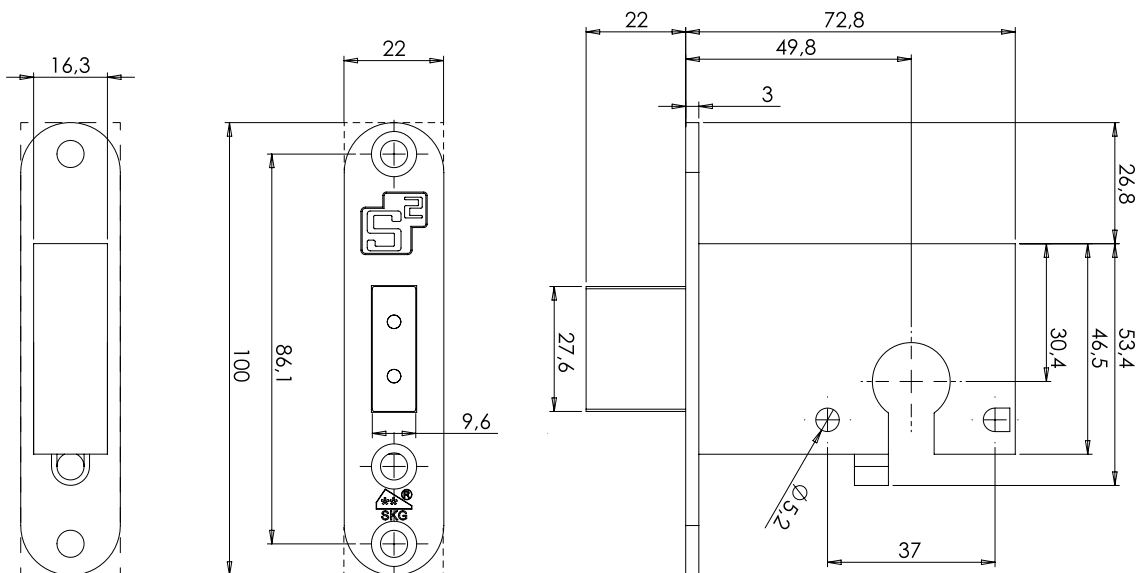

Bijzet insteekslot