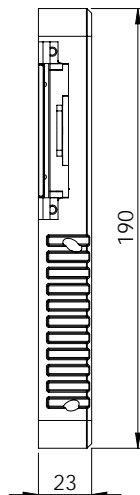

Toebehoren

Flexikom

t.b.v. veiligheidsinsteekslot VSW12

vorm	lip instelbaar (A)	artikelnummer
afgerond	25-33	2720104001
afgerond	38-48	2720104002

Standaard geleverd met sluitplaat

Veiligheidsluitkom

t.b.v. haakslot VSWH12

vorm	afmeting	artikelnummer
afgerond	192 x 25 x 26	2720121506

Standaard geleverd met RVS sluitplaat (lip 32 mm)

Flexikom

Veiligheidsluitkom