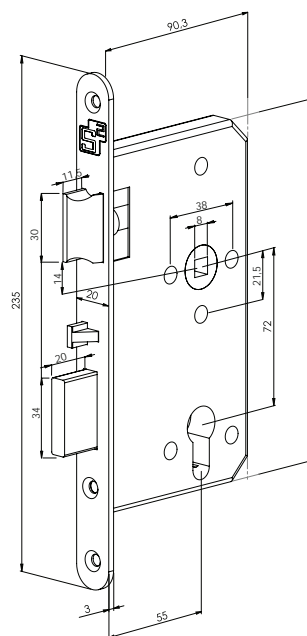

Anti-paniekslot