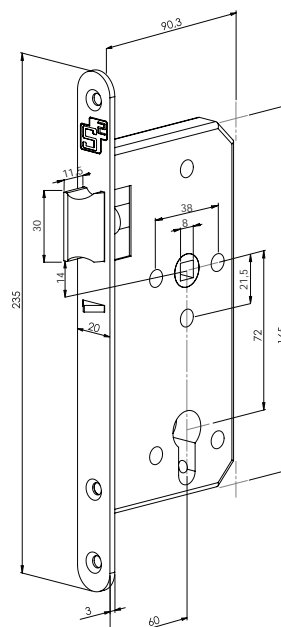

Standaard geleverd met sluitplaat, kunststof sluitkom en bevestigingsmateriaal

Vrij/bezet slot

voorplaat	WC	DM	afmeting	artikelnummer
RVS	72/8	60	235 x 20 x 3	2601940013
RVS	78/8	60	235 x 20 x 3	2601940004

Standaard geleverd met sluitplaat, kunststof sluitkom en bevestigingsmateriaal

Kastslot

Vrij/bezet slot

Projectsloten

Dag- en nachtslot

Met rolschoot

voorplaat	PC	DM	afmeting	artikelnummer
RVS	72	60	235 x 20 x 3	2601940005

Standaard geleverd met sluitplaat, kunststof sluitkom en bevestigingsmateriaal

Centraalslot

Met dagschootbeveiliging

voorplaat	PC	DM	afmeting	artikelnummer
RVS	72	60	235 x 20 x 3	2601940007

Standaard geleverd met sluitplaat, kunststof sluitkom en bevestigingsmateriaal

PSU943

Dag- en nachtslot met rolschoot

Centraalslot met dagschootbeveiliging

Projectsloten

Centraalslot

voorplaat	PC	DM	afmeting	artikelnummer
RVS	72	60	235 x 20 x 3	2601940010

Standaard geleverd met sluitplaat, kunststof sluitkom en bevestigingsmateriaal