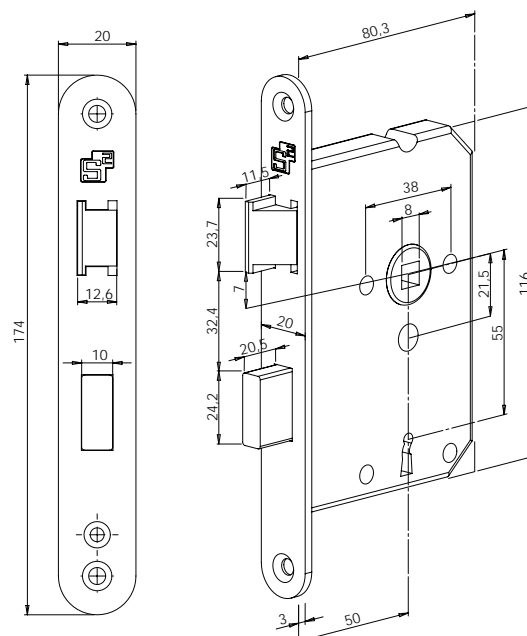

Insteeksloten

Cilinder dag- en nachtslot

voorplaat	PC	DM	afmeting	artikelnummer
wit gelakt	55	50	174 x 20 x 3	2601120501
RVS geborsteld	55	50	174 x 20 x 3	2601120502
zwart gelakt	55	50	174 x 20 x 3	2601120600

Standaard geleverd met sluitplaat

Klavier dag- en nachtslot

voorplaat	PC	DM	afmeting	artikelnummer
wit gelakt	55	50	174 x 20 x 3	2601120504
RVS geborsteld	55	50	174 x 20 x 3	2601120505
zwart gelakt	55	50	174 x 20 x 3	2601120601

Standaard geleverd met sluitplaat en 2 klaviersleutels

Cilinder dag- en nachtslot

Klavier dag- en nachtslot

Insteeksloten

Loopslot

voorplaat	DM	afmeting	artikelnummer
wit gelakt	50	174 x 20 x 3	2601120507
RVS geborsteld	50	174 x 20 x 3	2601120508
zwart gelakt	50	174 x 20 x 3	2601120602

Standaard geleverd met sluitplaat

Vrij/bezet slot

voorplaat	PC	DM	afmeting	artikelnummer
wit gelakt	63/8	50	174 x 20 x 3	2601120513
RVS geborsteld	63/8	50	174 x 20 x 3	2601120514
zwart gelakt	63/8	50	174 x 20 x 3	2601120604