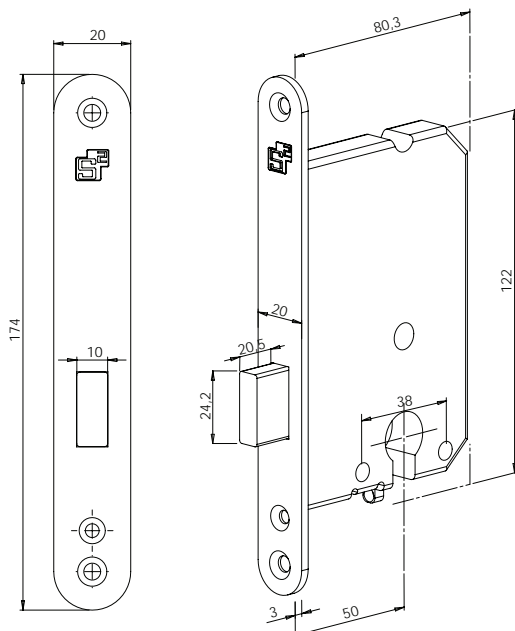

Cilinder kastslot