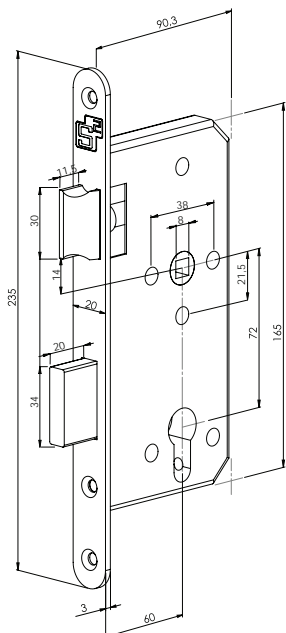

Projectsloten

Dag- en nachtslot

voorplaat	PC	DM	afmeting	artikelnummer
RVS	72	60	235 x 20 x 3	2601940001

Standaard geleverd met sluitplaat, kunststof sluitkom en bevestigingsmateriaal

Loopslot

voorplaat	DM	afmeting	artikelnummer
RVS	60	235 x 20 x 3	2601940002

Standaard geleverd met sluitplaat, kunststof sluitkom en bevestigingsmateriaal

PSU943

Dag- en nachtslot

Loopslot

Projectsloten

Kastslot

voorplaat	PC	DM	afmeting	artikelnummer
RVS	72	60	235 x 20 x 3	2601940003

Standaard geleverd met sluitplaat, kunststof sluitkom en bevestigingsmateriaal

Vrij/bezet slot

voorplaat	WC	DM	afmeting	artikelnummer
RVS	72/8	60	235 x 20 x 3	2601940013
RVS	78/8	60	235 x 20 x 3	2601940004

Standaard geleverd met sluitplaat, kunststof sluitkom en bevestigingsmateriaal

Kastslot

Vrij/bezet slot

Projectsloten

Dag- en nachtslot

Met rolschoot

voorplaat	PC	DM	afmeting	artikelnummer
RVS	72	60	235 x 20 x 3	2601940005