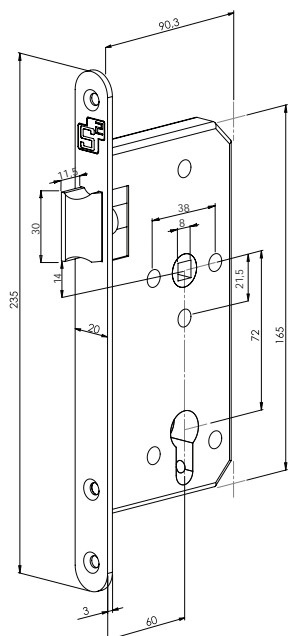

Projectsloten

Centraalslot

voorplaat	PC	DM	afmeting	artikelnummer
RVS	72	60	235 x 20 x 3	2601940010

Standaard geleverd met sluitplaat, kunststof sluitkom en bevestigingsmateriaal

Anti-paniekslot

Zelfsluitend

voorplaat	PC	DM	draairichting	afmeting	artikelnummer
RVS	72	55	L1/L3	235 x 20 x 3	2601940008

voorplaat	PC	DM	draairichting	afmeting	artikelnummer
RVS	72	55	R2/R4	235 x 20 x 3	2601940009

Standaard geleverd met sluitplaat, kunststof sluitkom en bevestigingsmateriaal

Let op! Anti-panieksloten zijn niet omkeerbaar

Centraalslot