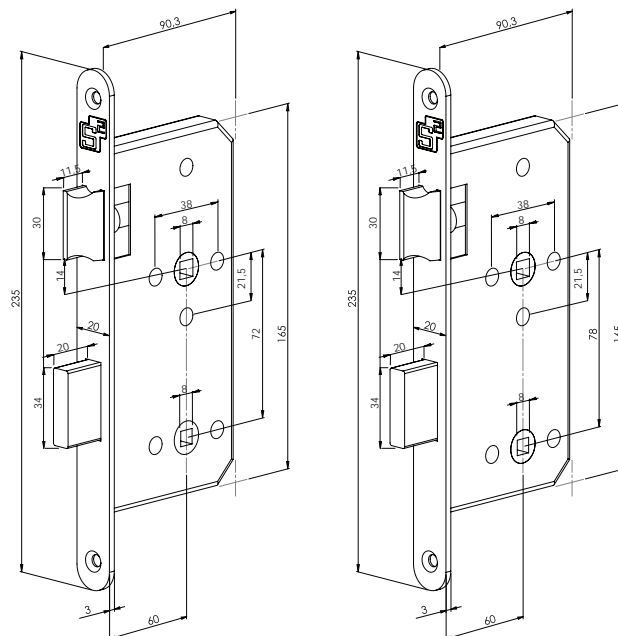

Standaard geleverd met sluitplaat, kunststof sluitkom en bevestigingsmateriaal

Vrij/bezet slot

voorplaat	WC	DM	afmeting	artikelnummer
RVS	72/8	60	235 x 20 x 3	2601940013
RVS	78/8	60	235 x 20 x 3	2601940004

Standaard geleverd met sluitplaat, kunststof sluitkom en bevestigingsmateriaal

Kastslot

Vrij/bezet slot

Projectsloten

Dag- en nachtslot

Met rolschoot

voorplaat	PC	DM	afmeting	artikelnummer
RVS	72	60	235 x 20 x 3	2601940005