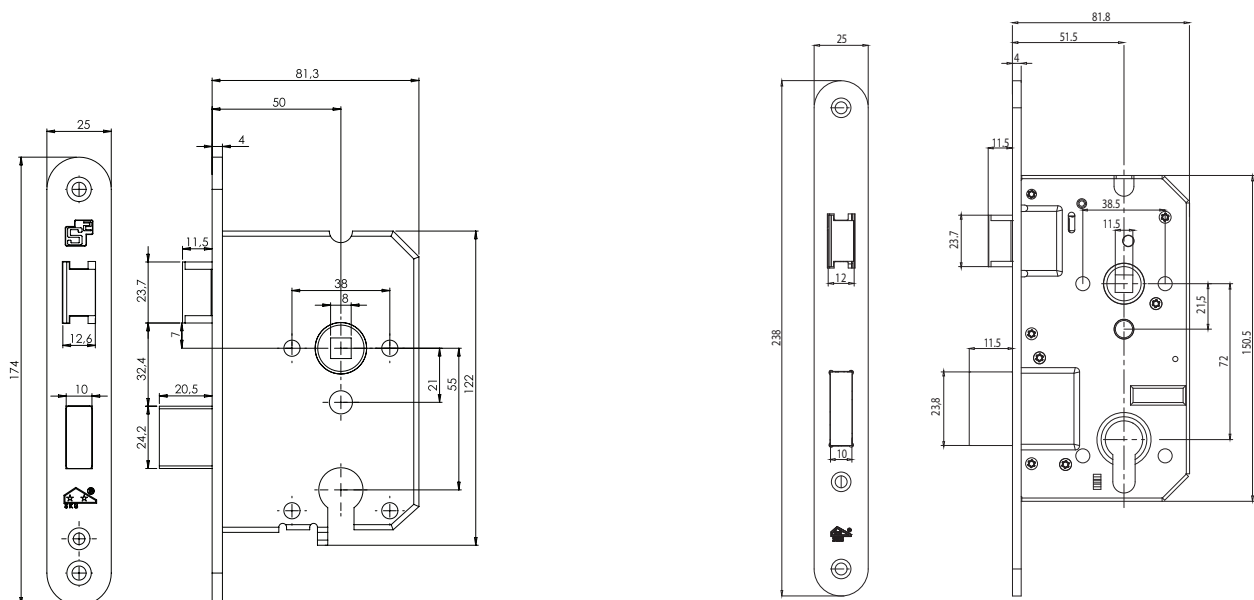

Dag- en nachtslot