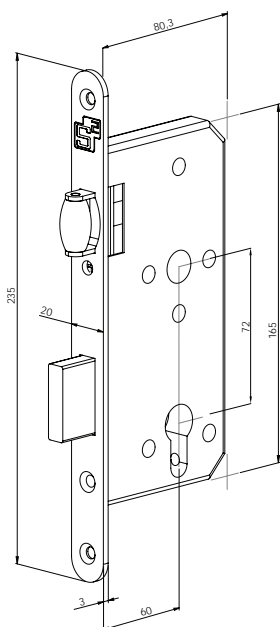

Standaard geleverd met sluitplaat, kunststof sluitkom en bevestigingsmateriaal

Kastslot

Vrij/bezet slot

Projectsloten

Dag- en nachtslot

Met rolschoot

voorplaat	PC	DM	afmeting	artikelnummer
RVS	72	60	235 x 20 x 3	2601940005

Standaard geleverd met sluitplaat, kunststof sluitkom en bevestigingsmateriaal

Centraalslot

Met dagschootbeveiliging

voorplaat	PC	DM	afmeting	artikelnummer
RVS	72	60	235 x 20 x 3	2601940007

Standaard geleverd met sluitplaat, kunststof sluitkom en bevestigingsmateriaal

PSU943

Dag- en nachtslot met rolschoot

Centraalslot met dagschootbeveiliging

Projectsloten

Centraalslot

voorplaat	PC	DM	afmeting	artikelnummer
RVS	72	60	235 x 20 x 3	2601940010

Standaard geleverd met sluitplaat, kunststof sluitkom en bevestigingsmateriaal