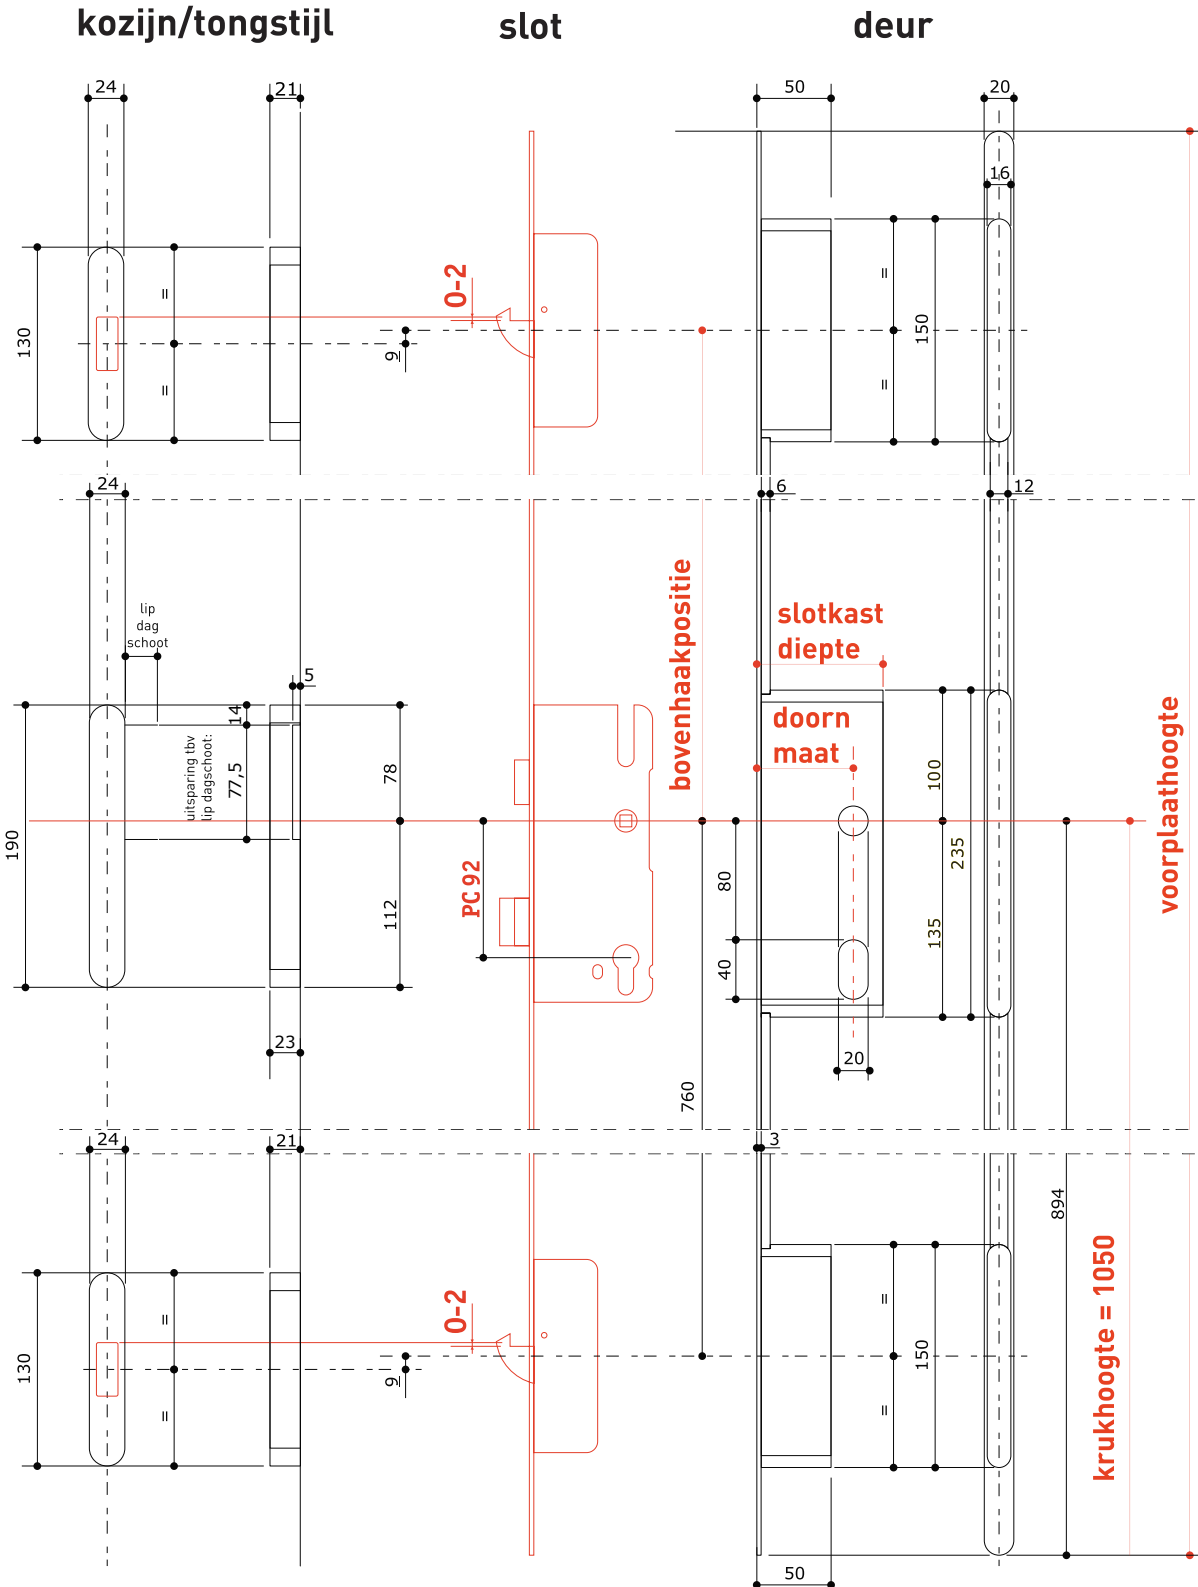

S2 meerpuntssluiting Classic Line PC92-20 mm voorplaatbreedte

S2 meerpuntssluiting Classic Line PC92-20 mm voorplaatbreedte

slottype	raster	deurhoogte	uitvoering	voorplaathoogte	doornmaat	slotkastdiepte	bovenhaak positie
Cilinder- bediend: C600 P600* (*Alleen doornmaat 55mm)	V02/05	1650-2010	L/R	1388	45	65	360
					55	75	
					65	85	
	V02/03	2011-2250		1758	45	65	730
					55	75	
					65	85	
	V02/07	2251-2600		1988	45	65	960
					55	75	
					65	85	
Kruk- bediend: H650	V02/05	1650-2010	L/R	1388	45	65	360
					55	75	
					65	85	
	V02/03	2011-2250		1758	45	65	730
					55	75	
					65	85	
	V02/07	2251-2600		1988	45	65	960
					55	75	
					65	85	